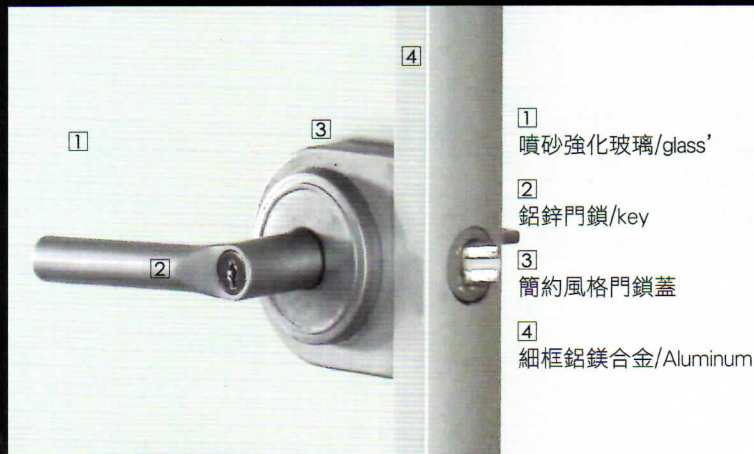

W90 X H210 W100 X H230 cm

- 1 噴砂強化玻璃/glass'
- 2 鋁鎂門鎖/key
- 3 簡約風格門鎖蓋
- 4 細框鋁鎂合金/Aluminum

鋁框
Aluminum

霧銀 / Silver 霧黑 / Black

強化玻璃
Safety glass

5mm噴砂防污
玻璃 / Matte 5mm黑玻璃
/ Black

 FALON

SG簡約玻璃門 / Simple glass door